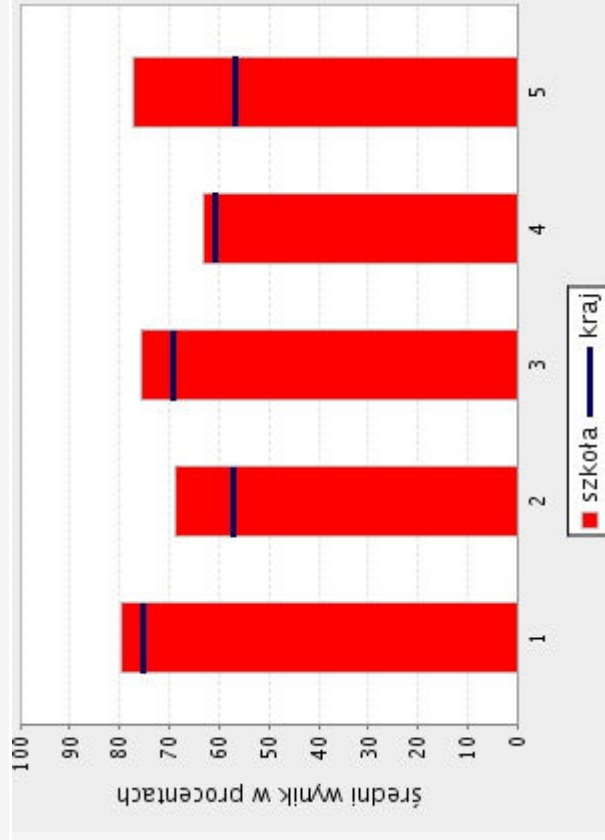

WYNIKI UCZNIÓW W ZAKRESIE BADANYCH UMIEJĘTNOŚCI

Umiejętność (obszar standardów wymagań egzaminacyjnych)	Szkoła	Kraj
1. Czytanie	79,5	75,4
2. Pisanie	69,0	57,2
3. Rozumowanie	75,5	69,2
4. Korzystanie z informacji	63,0	60,7
5. Wykorzystanie wiedzy w praktyce	77,4	56,8

ŚREDNIE WYNIKI SZKOŁY NA TLE ROZKŁADU WYNIKÓW SZKÓŁ Z CAŁEGO KRAJU

Stanin	Przedział punktowy				
	2002	2003	2004	2005	2006
9. najwyższy	34,7 - 39,5	32,9 - 39,0	31,3 - 39,5	33,9 - 39,2	31,4 - 39,0
8. bardzo wysoki	32,9 - 34,6	31,4 - 32,8	29,0 - 31,2	32,4 - 33,8	29,1 - 31,3
7. wysoki	31,4 - 32,8	30,2 - 31,3	27,3 - 28,9	31,1 - 32,3	27,4 - 29,0
6. wyżej średni	30,1 - 31,3	29,0 - 30,1	25,8 - 27,2	29,8 - 31,0	25,8 - 27,3
5. średni	28,8 - 30,0	27,7 - 28,9	24,4 - 25,7	28,5 - 29,7	24,2 - 25,7
4. niżej średni	27,5 - 28,7	26,4 - 27,6	23,0 - 24,3	27,1 - 28,4	22,7 - 24,1
3. niski	26,1 - 27,4	25,0 - 26,3	21,5 - 22,9	25,7 - 27,0	21,0 - 22,6
2. bardzo niski	24,3 - 26,0	23,2 - 24,9	19,7 - 21,4	23,8 - 25,6	19,2 - 20,9
					2007
					31,8 - 39,5
					29,8 - 31,7
					28,3 - 29,7
					26,9 - 28,2
					25,5 - 26,8
					24,2 - 25,4
					22,7 - 24,1
					21,0 - 22,6
					19,2 - 20,9
					2008
					31,0 - 38,0
					29,1 - 30,9
					27,6 - 29,0
					26,2 - 27,5
					24,8 - 26,1
					23,4 - 24,7
					22,0 - 23,3
					20,1 - 21,9