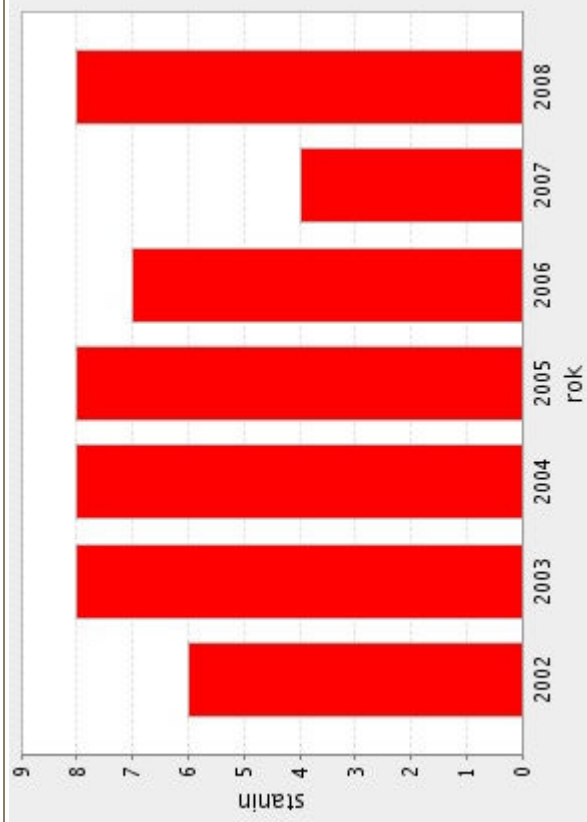

Wyniki sprawdzianu i egzaminu gimnazjalnego 2008 => powrót do wyszukiwania szkół

Cała prezentacja