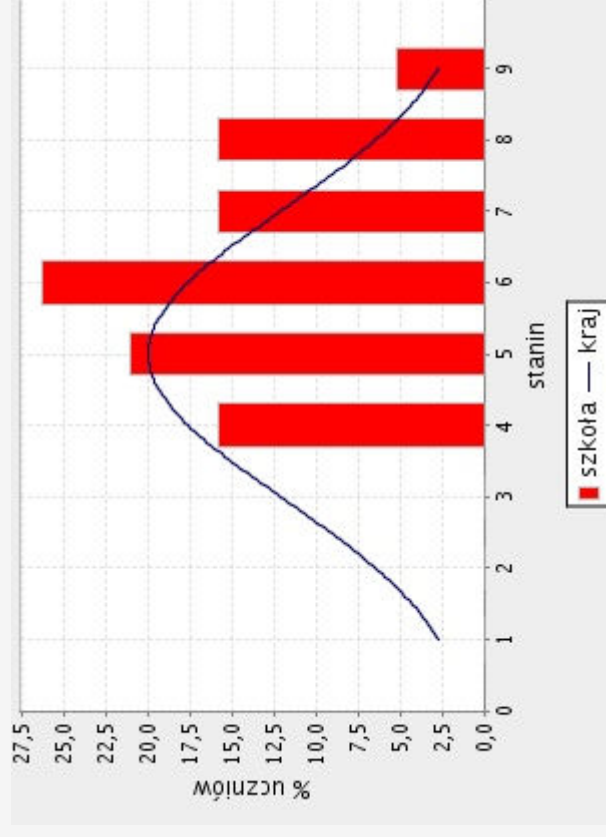

## WYNIKI UCZNIÓW ZE SPRAWDZIANU 2008

Wynik ucznia na skali staninowej	w punktach	Liczba uczniów rozwiązyjących standardową wersję testu w tej szkole	Procent uczniów rozwiązyjących standardową wersję testu w tej szkole
1. najniższy	0 - 11	0	0
2. bardzo niski	12 - 15	0	0
3. niski	16 - 20	0	0
4. niżej średni	21 - 24	3	16
5. średni	25 - 28	4	21
6. wyżej średni	29 - 31	5	26
7. wysoki	32 - 34	3	16
8. bardzo wysoki	35 - 36	3	16
9. najwyższy	37 - 40	1	5

**19**

w tym z orzeczeniem o dysleksji: **3**

**15**

Arkusze inne niż standardowy rozwiązywało w tej szkole 2 uczniów.

### 2008

	Szkoła	Kraj
Średni wynik za test	29,7	25,8
Najniższy wynik ze sprawdzianu	21	0
Mediana	30	27
Najwyższy wynik ze	39	40